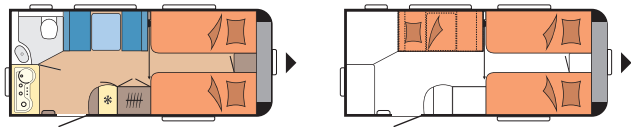

Die genannten Preise gelten nur im Rahmen der Serienneufertigung. Ein nachträglicher Einbau von bestimmten Sonderausstattungsartikeln ist teilweise nicht möglich beziehungsweise mit erheblichen Mehrkosten verbunden.

GRUNDRISS

L: 6.751 mm · B: 2.300 mm · G: 1.500 kg

DEUTSCHLAND

Hobby-Wohnwagenwerk
Ing. Harald Striewski GmbH
Harald-Striewski-Straße 15
24787 Fockbek/Rendsburg
www.hobby-caravaning.de
www.facebook.com/hobby.de

IHR VERTRAGSHÄNDLER

FUSSNOTEN

1. Die Fahrzeughöhe kann je nach Modell, Ausrüstungszustand, Achse, Bereifung, Sonderausstattung und Beladung variieren und bis zu 120 mm höher sein.
2. Die technisch zulässige Gesamtmasse darf in keinem Fall überschritten werden.
3. Die Masse im fahrbereiten Zustand kann von dem in der Richtlinie 2007/46/EG Anhang I Absatz 2.6 Buchstabe b oder in Anhang III Teil I Abschnitt A oder B oder dem im COC oder in der ZB II genannten Nennwert um +/- 5 % abweichen. Sie beinhaltet das Eigengewicht des serienmäßigen Caravans zuzüglich der Grundausrüstung. Die Grundausrüstung umfasst eine vollständig gefüllte 11-Kilogramm-Aluminiumflasche, den zu 100 Prozent gefüllten Frischwassertank sowie Therme und ggf. Toilettenspültank. Die Grundausrüstung beträgt 52 kg.
4. Die Zuladung entspricht der Differenz aus technisch zulässiger Gesamtmasse und Masse im fahrbereiten Zustand. Sie reduziert sich durch Einbau von Sonderausstattung und Zubehör und muss das Gewicht der persönlichen Ausrüstung berücksichtigen. Außerdem ist die Zuladungsmöglichkeit nicht nur abhängig von der Masse im fahrbereiten Zustand, der tatsächlichen Fahrzeugmasse, dem Gewicht des Zubehörs und der technisch zulässigen Gesamtmasse, sondern auch von den jeweiligen Achslasten. Voraussetzung für die Ausschöpfung der fahrzeugtechnisch möglichen Zuladung ist eine entsprechende, achslastabhängige Lastverteilung.
5. Die Auswahl eines Vorzeltes, basierend auf der Angabe dieses Umlaufmaßes, kann unter Umständen nicht ausreichend sein. Das angegebene Umlaufmaß gilt nur für Vorzelte, welche vollständig in die vorhandene Kederleiste des Caravans eingezogen werden. Das Umlaufmaß kann aufgrund von Sonderausstattung, Reifengröße, Achse und Beladung abweichen. Um ein exaktes, zur Vorzeltbauart passendes Umlaufmaß zu ermitteln, empfehlen wir Ihnen, den Wohnwagen individuell zu vermessen.
6. Die Einbausituation des Fernsehers/-auszugs bietet Platz für Fernseher mit einer Bildschirmdiagonale von bis zu 22" (max. Außenmaß 535 x 351 x 50 mm).
7. Batteriebetrieben.
8. Nicht in Verbindung mit Kaltschaummatratze.
9. Bedingt Folgekosten, weitere Informationen zu Hobby Connect entnehmen Sie bitte der Produktbeschreibung. Verfügbarkeit länderspezifisch.
10. Beinhaltet: Homologation/EU-Typgenehmigung, COC/Zulassungsbescheinigung Teil II und Gasprüfbescheinigung.

Hobby
GEBAUT FÜRS LEBEN